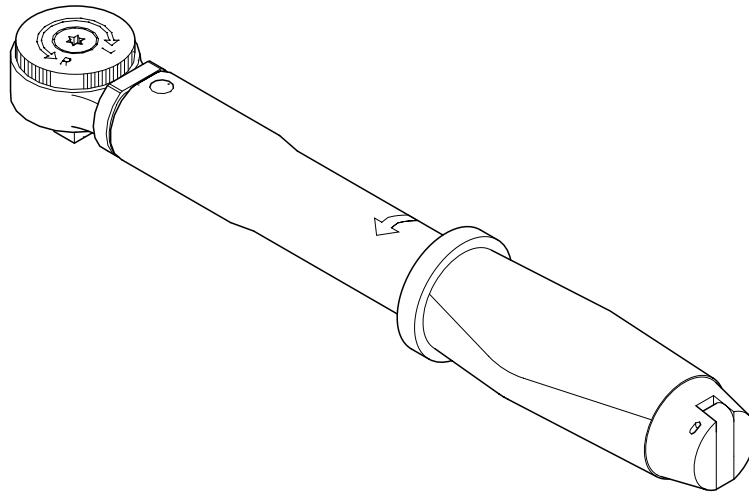

Slimline 0 Plastic Knob 1/4" Ratchet Kgf.cm/Lbf.in

SL0 1/4" Ratchet Kgf.cm/Lbf.in