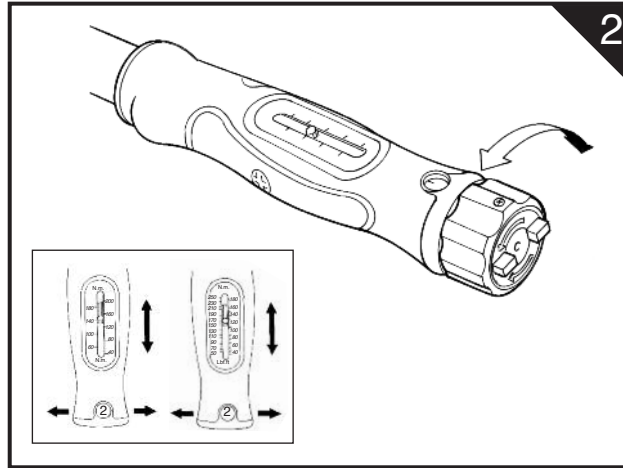

TruTorque TTi

TruTorque TTi

- Unlock • Déverrouiller la mollette
- Entsichern • Sbloccare • Desbloquear

- Adjust • Régler • Einstellen
- Regolare • Ajustar

- Lock • Verrouiller la molette • Sichern
- Bloccare • Bloquear

- Clockwise Torque Tightening
- Fonctionnement en sens horaire
- Drehrichtung im Uhrzeigersinn (Vorwärts)
- Funzionamento in Senso Orario
- Funcionamiento a derechas

- Anti-Clockwise Torque Tightening
- Fonctionnement en sens anti-horaire
- Drehrichtung im Gegenuhrzeigersinn (Rückwärts)
- Funzionamento in Senso Anti-Orario
- Funcionamiento a izquierdas