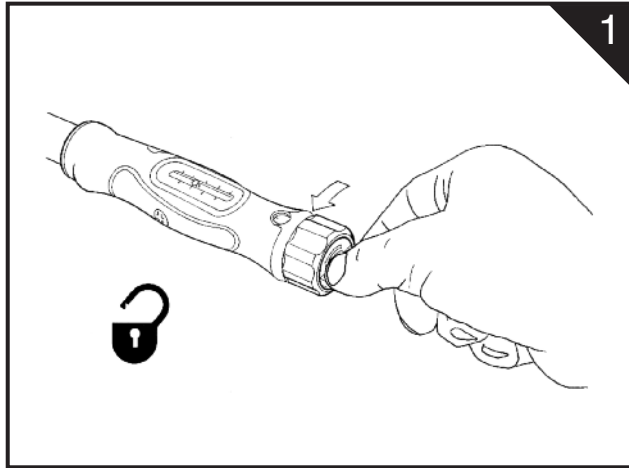

TruTorque TTi

TruTorque TTi

- Unlock • Déverrouiller la mollette
- Entsichern • Sbloccare • Desbloquear

- Adjust • Régler • Einstellen
- Regolare • Ajustar

- Lock • Verrouiller la molette • Sichern
- Bloccare • Bloquear

- Clockwise Torque Tightening
- Fonctionnement en sens horaire
- Drehrichtung im Uhrzeigersinn (Vorwärts)
- Funzionamento in Senso Orario
- Funcionamiento a derechas

- Anti-Clockwise Torque Tightening
- Fonctionnement en sens anti-horaire
- Drehrichtung im Gegenuhrzeigersinn (Rückwärts)
- Funzionamento in Senso Anti-Orario
- Funcionamiento a izquierdas