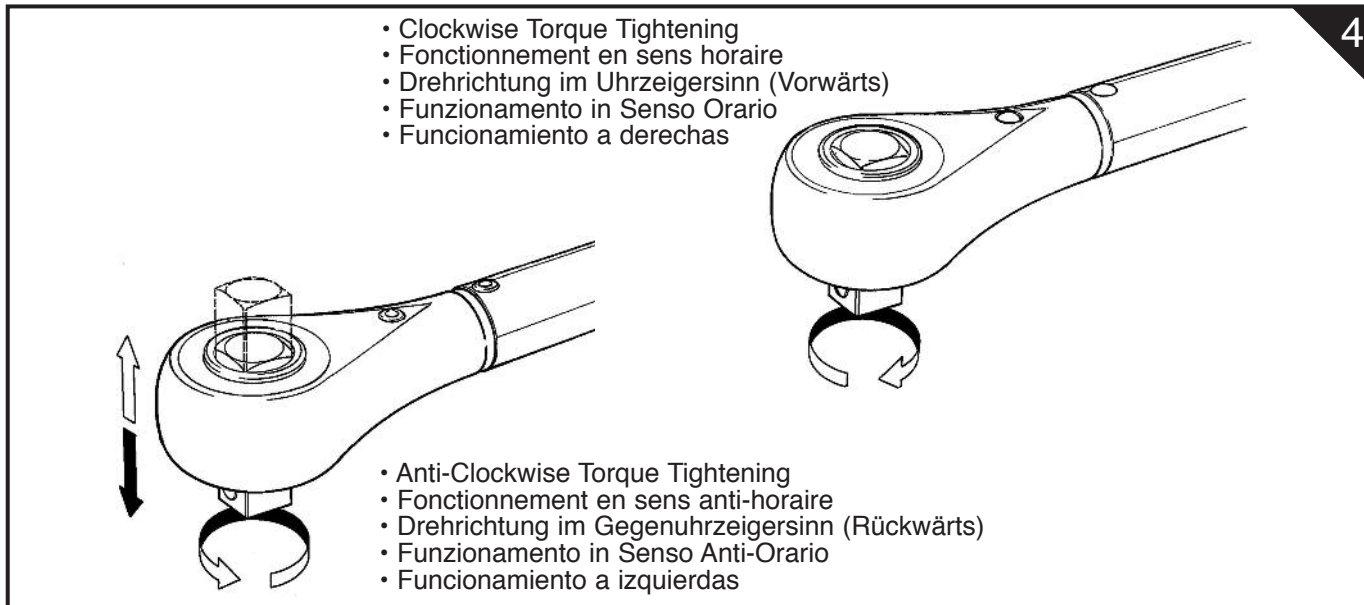

TruTorque TTi

TruTorque TTi

- Unlock • Déverrouiller la mollette
- Entsichern • Sbloccare • Desbloquear

- Adjust • Régler • Einstellen
- Regolare • Ajustar

- Lock • Verrouiller la molette • Sichern
- Bloccare • Bloquear

- Clockwise Torque Tightening
- Fonctionnement en sens horaire
- Drehrichtung im Uhrzeigersinn (Vorwärts)
- Funzionamento in Senso Orario
- Funcionamiento a derechas

- Anti-Clockwise Torque Tightening
- Fonctionnement en sens anti-horaire
- Drehrichtung im Gegenuhrzeigersinn (Rückwärts)
- Funzionamento in Senso Anti-Orario
- Funcionamiento a izquierdas