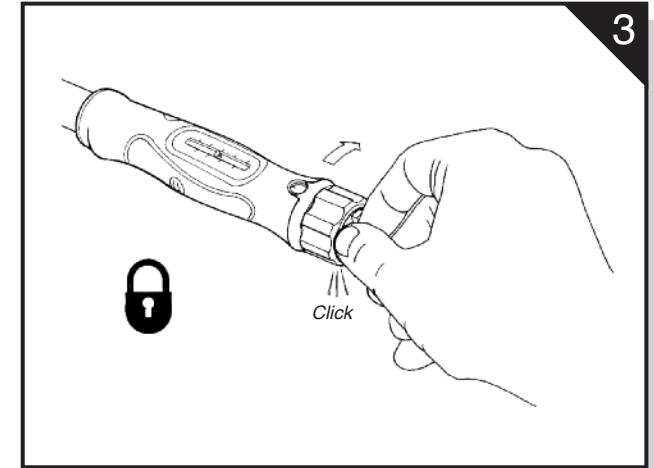

TruTorque TTi

TruTorque TTi

- Unlock • Déverrouiller la mollette
- Entsichern • Sbloccare • Desbloquear

- Adjust • Régler • Einstellen
- Regolare • Ajustar

- Lock • Verrouiller la molette • Sichern
- Bloccare • Bloquear

- Clockwise Torque Tightening
- Fonctionnement en sens horaire
- Drehrichtung im Uhrzeigersinn (Vorwärts)
- Funzionamento in Senso Orario
- Funcionamiento a derechas

- Anti-Clockwise Torque Tightening
- Fonctionnement en sens anti-horaire
- Drehrichtung im Gegenuhrzeigersinn (Rückwärts)
- Funzionamento in Senso Anti-Orario
- Funcionamiento a izquierdas