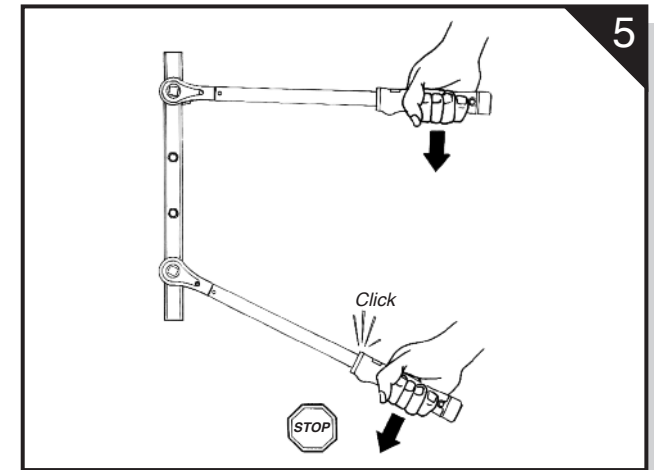

TruTorque TTi

TruTorque TTi

- Unlock • Déverrouiller la mollette
- Entsichern • Sbloccare • Desbloquear

- Adjust • Régler • Einstellen
- Regolare • Ajustar

- Lock • Verrouiller la molette • Sichern
- Bloccare • Bloquear

- Clockwise Torque Tightening
- Fonctionnement en sens horaire
- Drehrichtung im Uhrzeigersinn (Vorwärts)
- Funzionamento in Senso Orario
- Funcionamiento a derechas

- Anti-Clockwise Torque Tightening
- Fonctionnement en sens anti-horaire
- Drehrichtung im Gegenuhrzeigersinn (Rückwärts)
- Funzionamento in Senso Anti-Orario
- Funcionamiento a izquierdas